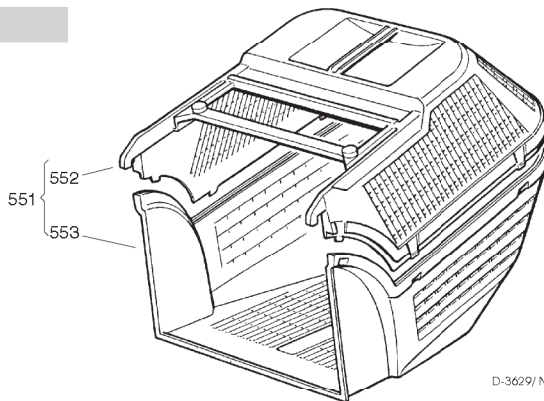

Pos. Nr.	Codice Code Kodex	Q.tà Q.ty-Q.tè Menge	Descrizione	Description	Description	Beschreibung

- GRUPPO COLTELLO
- BLADE ASS.Y
- GROUPE LAME
- MESSERSATZ

T-3635/ M	501	22463012/ 1	1	MOZZO	HUB	MOYEU	HALTER
	502			COLTELLO	BLADE	LAME	MESSER
	—	81004341/ 2	1	STANDARD 41 cm. TDL 434	STANDARD 41 cm. TDL 434	STANDARD 41 cm. TDL 434	STANDARD 41 cm.TDL 434
	—	81004396/ 0	1	ALETTATO 41 cm. TDL 434	WINGED 41 cm. TDL 434	AILETTÉE 41 cm. TDL 434	FLÜGEL 41 cm TDL 434
	—	81004346/ 2	1	STANDARD 46 cm.TDL 484	STANDARD 46 cm. TDL 484	STANDARD 46 cm. TDL 484	STANDARD 46 cm.TDL 484
	—	81004397/ 0	1	ALETTATO 46 cm. TDL 484	WINGED 46 cm. TDL 484	AILETTÉE 46 cm.TDL 484	FLÜGEL 46 cm TDL 484
	—	81004381/ 0	1	STANDARD 51 cm. TDL 534	STANDARD 51 cm. TDL 534	STANDARD 51 cm. TDL 534	STANDARD 51 cm. TDL 534
	—	81004398/ 0	1	ALETTATO 51 cm. TDL 534	WINGED 51 cm. TDL 534	AILETTÉE 51 cm.TDL 534	FLÜGEL 51 cm TDL 534
	503	22160400/ 0	1	DISCO ELASTICO	ELASTIC WASHER	RONDELLE ELASTIQUE	ELASTISCHE SCHEIBE
	504	12523080/ 0	1	RONDELLA	WASHER	RONDELLE	SCHEIBE
505	12735698/ 0	1	VITE	SCREW	VIS	SCHRAUBE	
506	12139100/ 0	1	LINGUETTA	FEATHER	CLAVETTE	KEIL	

- SACCO RACCOGLIERBA
- GRASS-CATCHER
- BAC DE RAMASSAGE
- GRASFANGKORB

D-3629/ N

T-3629/ N	551	94004000/ 1	1	SACCO COMPLETO	COMPLETE GRASS-BOX	SAC COMPLET	KOMPLETTER KORB
	552	22486073/ 0	1	PARTE SUP. SACCO	UPPER GRASS BOX	PARTIE SUP. SAC	OBERKORB
	553	22486074/ 0	1	PARTE INF. SACCO	LOWER GRASS BOX	PARTIE INF. SAC	UNTERKORB
	554	94005000/ 0	1	ASS. SACCO IN TELA	CANVASS GRASSCATCHER	ENSEMBLE SAC EN TOILE	KOMPLETTER SACK
	555	81006418/ 0	1	TELAIO	CHASSIS	CHÂSSIS	RAHMEN
	556	81002105/ 2	1	TELA SACCO	FABRIC BOX	TOILE POUR SAC	TUCK FÜR SACK