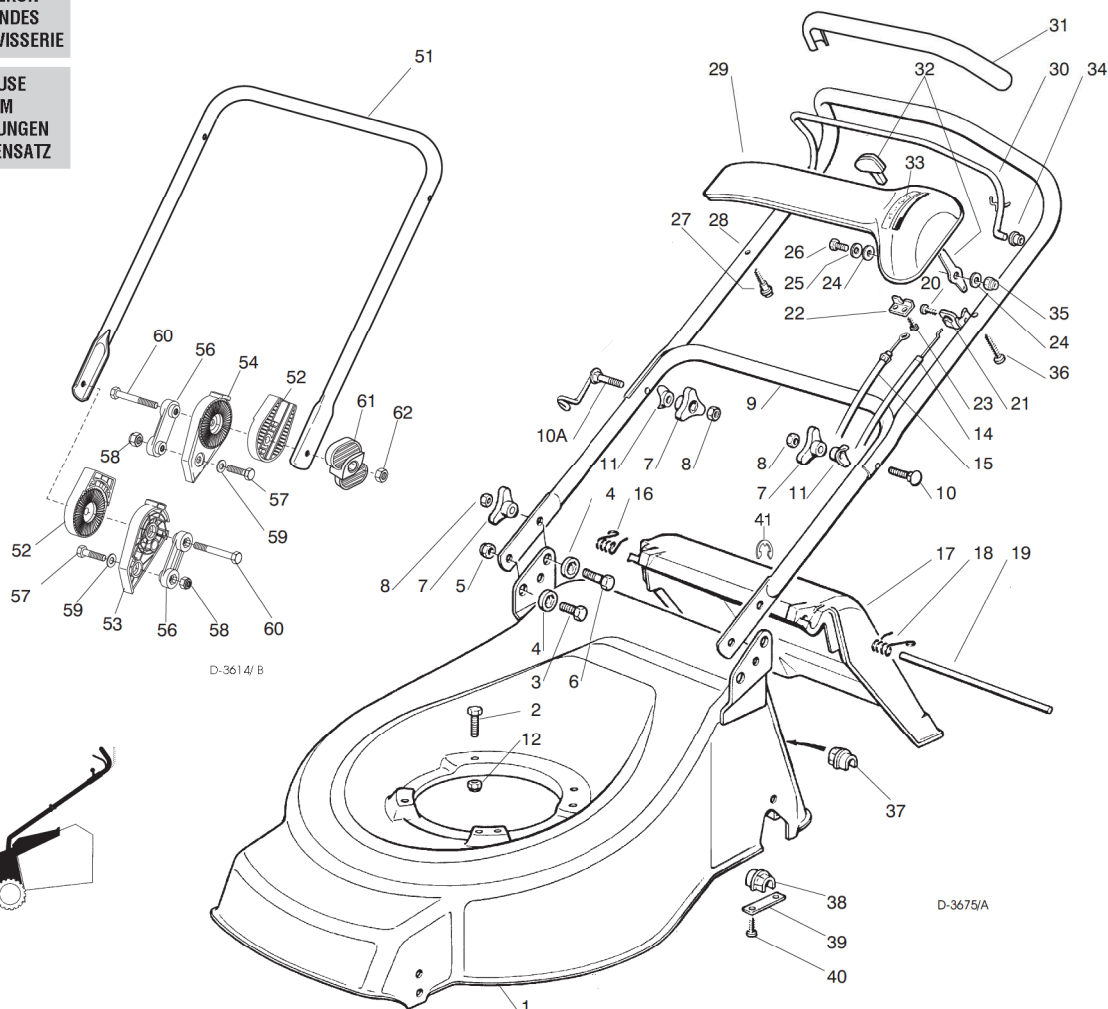

D-3614/B

D-3675/A

SPARE PARTS CATALOGUE

GB

ERSATZTEILKATALOG

D

CATALOGO DELLE PARTI
DI RICAMBIO

I

CATALOGUE DES PIÈCES
DE RECHANGE

F

T-3675/A

Pos. Nr.	Codice Code Kodex	Q.tà Q.ty-Q.tè Menge	Descrizione	Description	Description	Beschreibung
1		1	CHASSIS	DECK	CHÂSSIS	GEHÄUSE
—	81001343/1	1	ROSSO TDL 434	RED TDL 434	OUGE TDL 434	ROTES TDL 434
—	81001353/1	1	GIALLO TDL 434	YELLOW TDL 434	JAUNE TDL 434	GELBES TDL 434
—	81001375/1	1	VERDE TDL 434	GREEN TDL 434	VERT TDL 434	GRÜNES TDL 434
—	81001344/0	1	ROSSO TDL 484	RED TDL 484	OUGE TDL 484	ROTES TDL 484
—	81001355/0	1	GIALLO TDL 484	YELLOW TDL 484	JAUNE TDL 484	GELBES TDL 484
—	81001377/0	1	VERDE TDL 484	GREEN TDL 484	VERT TDL 484	GRÜNES TDL 484
—	81001744/0	1	ROSSO TDL 534	RED TDL 534	ROUGE TDL 534	ROTES TDL 534
—	81001745/0	1	GIALLO TDL 534	YELLOW TDL 534	JAUNE TDL 534	GELBES TDL 534
—	81001746/0	1	VERDE TDL 534	GREEN TDL 534	VERT TDL 534	GRÜNES TDL 534
2			VITE	SCREW	VIS	SCHRAUBE
—	12793700/0	3/2	(M8X30)	(M8X30)	(M8X30)	(M8X30)
—	12691800/0	0/1	(M8X60)	(M8X60)	(M8X60)	(M8X60)
3			VITE	SCREW	VIS	SCHRAUBE
4			BUSSOLA	BUSH	DOUILLE	BUCHSE
5			DADO	NUT	ECROU	MUTTER
6			VITE	SCREW	VIS	SCHRAUBE
7			MANOPOLINA	KNOB	POIGNÉE	GRIFF
8			DADO	NUT	ECROU	MUTTER