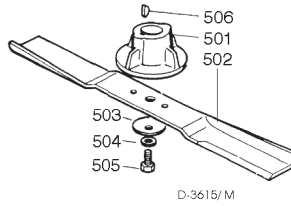

- GRUPPO COLTELLO
- BLADE ASS.Y
- GROUPE LAME
- MESSERSATZ

D-3615/ M

T-3635/ M	501	22463012/ 1	1	MOZZO	HUB	MOYEU	HALTER
	502			COLTELLO	BLADE	LAME	MESSER
	—	81004341/ 2	1	STANDARD 41 cm. TDL 434	STANDARD 41 cm. TDL 434	STANDARD 41 cm. TDL 434	STANDARD 41 cm.TDL 434
	—	81004396/ 0	1	ALETTATO 41 cm. TDL 434	WINGED 41 cm. TDL 434	AILETTÉE 41 cm. TDL 434	FLÜGEL 41 cm TDL 434
	—	81004346/ 2	1	STANDARD 46 cm.TDL 484	STANDARD 46 cm. TDL 484	STANDARD 46 cm. TDL 484	STANDARD 46 cm.TDL 484
	—	81004397/ 0	1	ALETTATO 46 cm. TDL 484	WINGED 46 cm. TDL 484	AILETTÉE 46 cm.TDL 484	FLÜGEL 46 cm TDL 484
	—	81004381/ 0	1	STANDARD 51 cm. TDL 534	STANDARD 51 cm. TDL 534	STANDARD 51 cm. TDL 534	STANDARD 51 cm. TDL 534
	—	81004398/ 0	1	ALETTATO 51 cm. TDL 534	WINGED 51 cm. TDL 534	AILETTÉE 51 cm.TDL 534	FLÜGEL 51 cm TDL 534
	503	22160400/ 0	1	DISCO ELASTICO	ELASTIC WASHER	RONDELLE ELASTIQUE	ELASTISCHE SCHEIBE
	504	12523080/ 0	1	RONDELLA	WASHER	RONDELLE	SCHEIBE
505	12735698/ 0	1	VITE	SCREW	VIS	SCHRAUBE	
506	12139100/ 0	1	LINGUETTA	FEATHER	CLAVETTE	KEIL	