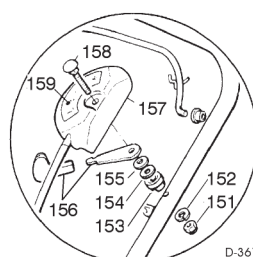

TDL 434

TDL 484

TDL 534

CHASSIS
MANICO
COMANDI
DOTAZIONE VITERIE

DECK
HANDLE
CONTROLS
SCREWS OUTFITS

CHÂSSIS
MANCHERON
COMMANDES
DOTATION VISSERIE

GEHÄUSE
HOLM
BETÄTIGUNGEN
SCRAUBENSATZ

D-3615/E

D-3615/D

D-3614/B

D-3675/A

SPARE PARTS CATALOGUE

GB

ERSATZTEILKATALOG

D

CATALOGO DELLE PARTI
DI RICAMBIO

I

CATALOGUE DES PIÈCES
DE RECHANGE

F

T-3675/A

Pos. Nr.	Codice Code Kodex	Q.tà Q.ty-Q.tè Menge	Descrizione	Description	Description	Beschreibung
1		1	CHASSIS	DECK	CHÂSSIS	GEHÄUSE
—	81001343/1	1	ROSSO TDL 434	RED TDL 434	OUGE TDL 434	ROTES TDL 434
—	81001353/1	1	GIALLO TDL 434	YELLOW TDL 434	JAUNE TDL 434	GELBES TDL 434
—	81001375/1	1	VERDE TDL 434	GREEN TDL 434	VERT TDL 434	GRÜNES TDL 434
—	81001344/0	1	ROSSO TDL 484	RED TDL 484	OUGE TDL 484	ROTES TDL 484
—	81001355/0	1	GIALLO TDL 484	YELLOW TDL 484	JAUNE TDL 484	GELBES TDL 484
—	81001377/0	1	VERDE TDL 484	GREEN TDL 484	VERT TDL 484	GRÜNES TDL 484
—	81001744/0	1	ROSSO TDL 534	RED TDL 534	ROUGE TDL 534	ROTES TDL 534
—	81001745/0	1	GIALLO TDL 534	YELLOW TDL 534	JAUNE TDL 534	GELBES TDL 534
—	81001746/0	1	VERDE TDL 534	GREEN TDL 534	VERT TDL 534	GRÜNES TDL 534
2			VITE	SCREW	VIS	SCHRAUBE
—	12793700/0	3/2	(M8X30)	(M8X30)	(M8X30)	(M8X30)
—	12691800/0	0/1	(M8X60)	(M8X60)	(M8X60)	(M8X60)
3			VITE	SCREW	VIS	SCHRAUBE
4			BUSSOLA	BUSH	DOUILLE	BUCHSE
5			DADO	NUT	ECROU	MUTTER
6			VITE	SCREW	VIS	SCHRAUBE
7			MANOPOLINA	KNOB	POIGNÉE	GRIFF
8			DADO	NUT	ECROU	MUTTER