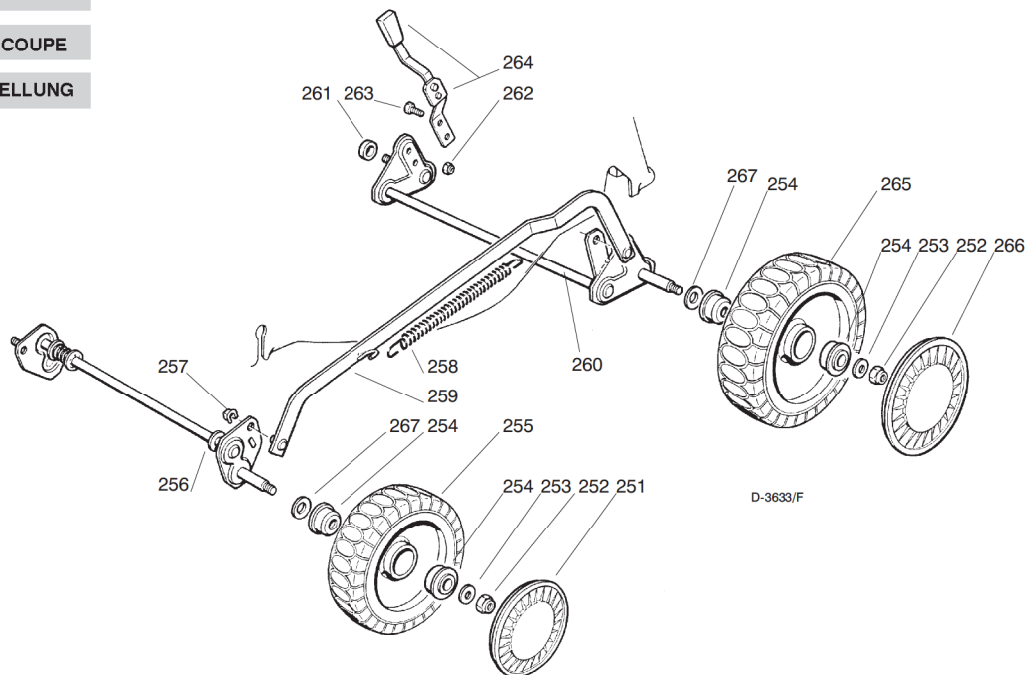

Pos. Nr.	Codice Code Kodex	Q.tà Q.ty-Q.tè Menge	Descrizione	Description	Description	Beschreibung

T-3615/ E

VARIANTE REGIME FISSO	FIXED SPEED VARIANTS	VARIANTES POUR MODELE A REGIME FIXE	ÄNDERUNGEN FÜR MODELLE MIT FIXIRTER DREHZAHL		
201	22601000/ 0	PROTEZIONE	PROTECTION	PROTECTION	SCHUTZ

RUOTE E REGOLAZIONE

WHEELS AND HEIGHT ADJUSTING

ROUES ET REGLAGE HAUTER DE COUPE

RÄDER UND SCHNITTHÖHEVERSTELLUNG

D-3633/F

T-3635/ F

251			COPRIMOZZO	HUB CAP	COUVRE-MOYEU	RADKAPPE
—	22110282/ 0	2	BIANCO	WHITE	BLANC	WEIßE
—	22110288/ 0	2	GIALLO	YELLOW	JAUNE	GELBE
—	22110290/ 0	2	ROSSO	RED	ROUGE	ROTE
252	12155000/ 0	4	DADO	NUT	ECROU	MUTTER
253	12521350/ 0	4	RONDELLA	WASHER	RONDELLE	SCHEIBE
254	22122200/ 0	8	CUSCINETTO	BEARING	COUSSINET	KUGELLAGER
255	81007317/ 0	2	RUOTA SCOLPITA Ø 170	KNOBBLY WHEEL Ø 170	ROUE SCULPTEE Ø 170	RAD M. STOLLENPR.Ø 170
256			ASSE RUOTE ANTERIORE	FRONT WHEELS AXLE	AXE ROUES AVANT	VORDERRADACHSE
—	81001272/ 0	1	TDL 434	TDL 434	TDL 434	TDL 434
—	81001274/ 0	1	TDL 484	TDL 484	TDL 484	TDL 484
—	81001223	1	TDL 534	TDL 534	TDL 534	TDL 534
257	12436050/ 0	2	PIASTRINA	PLATE	PLAQUETTE	PLÄTTCHEN
258	22446180/ 0	1	MOLLA	SPRING	RESSORT	FEDER
259		1	ASTA COMANDO	ADJUSTMENT ROD	TIGE COMMANDE	STELLSTAB
—	81001275/ 0	1	TDL 434	TDL 434	TDL 434	TDL 434
—	81001276/ 0	1	TDL 484	TDL 484	TDL 484	TDL 484
—	81001264/ 0	1	TDL 534	TDL 534	TDL 534	TDL 534
260	81001278/ 0	1	ASSE RUOTE POSTERIORE	REAR WHEELS AXLE	AXE ROUES ARRIERE	HINTERRADACHSE
—			TDL 434 - 484	TDL 434 - 484	TDL 434 - 484	TDL 434 - 484
261	22170800/ 0	1	DISTANZIALE	SPACER	ENTRETOISE	DISTANZRING
262	12154330/ 0	2	DADO	NUT	ECROU	MUTTER
263	12789000/ 0	2	VITE	SCREW	VIS	SCHRAUBE
264	81003283/ 1	1	I FVA RFGOI AZIONF	ADJUSTMENT I FVFR	I FVIFR RFGI AGF	VFRSTFI I UNGHFRFI
265	81007318/ 1	2	RUOTA SCOLPITA Ø 210	KNOBBLY WHEEL Ø 210	ROUE SCULPTEE Ø 210	RAD M. STOLLENPR. Ø 210
266			COPRIMOZZO	HUB CAP	COUVRE-MOYEU	RADKAPPE
—	22110281/ 0	2	BIANCO	WHITE	BLANC	WEIßE
—	22110287/ 0	2	GIALLO	YELLOW	JAUNE	GELBE
—	22110289/ 0	2	ROSSO	RED	ROUGE	ROTE
267	12530150/ 0	4	RONDELLA ELASTICA	ELASTIC WASHER	RONDELLE ELASTIQUE	ELASTISCHE SCHEIBE